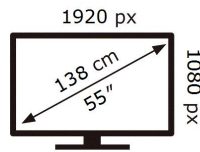

**ENERGY**

SAMSUNG

OM55N

**276** kWh/1000h

2019/2013