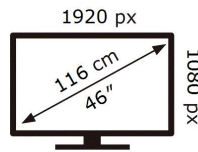

**ENERGY**

SAMSUNG

UD46E-A

**185** kWh/1000h

2019/2013