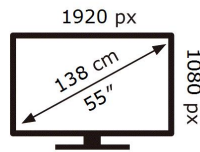

ENERG ⚡

SAMSUNG

UD55E-B

190 kWh/1000h

2019/2013