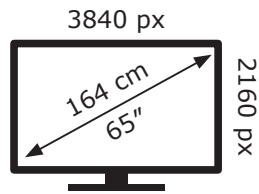

**ENERG** ⚡

**LG Electronics**

65UL3J-E

**127** kWh/1000h

2019/2013